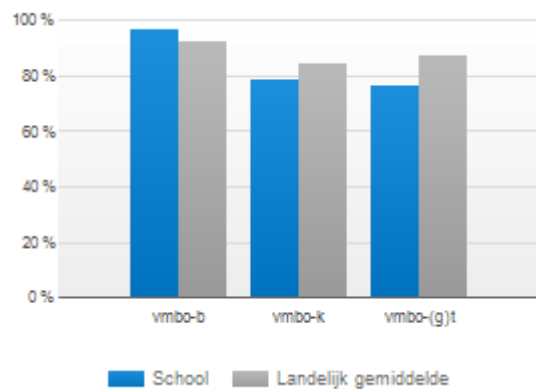

Prinses Irene

Doorstroom bovenbouw 2008-2009

Doorstroom onderbouw 2008-2009

Tussentijds van school 2008-2009

Schiebroek

Doorstroom bovenbouw 2008-2009

De Kring

Doorstroom bovenbouw 2008-2009