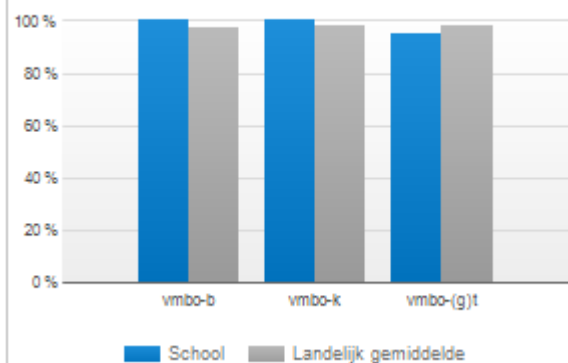

Prinses Irene

Doorstroom bovenbouw 2008-2009

Doorstroom onderbouw 2008-2009

Tussentijds van school 2008-2009

Schiebroek

Doorstroom bovenbouw 2008-2009

De Kring

Doorstroom bovenbouw 2008-2009

Berkroden

Laanslootseweg

Doorstroom bovenbouw 2008-2009

Kralingen

Doorstroom bovenbouw 2008-2009

Bergschenhoek