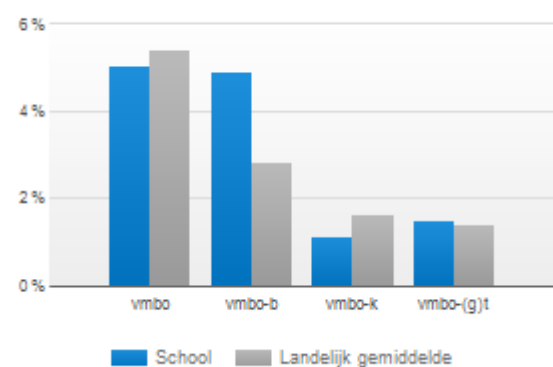

Prinses Irene

Doorstroom bovenbouw 2008-2009

Doorstroom onderbouw 2008-2009

Tussentijds van school 2008-2009

Schiebroek

Doorstroom bovenbouw 2008-2009

De Kring

Doorstroom bovenbouw 2008-2009

Berkroden

Laanslootseweg

Doorstroom bovenbouw 2008-2009

Kralingen

Doorstroom bovenbouw 2008-2009

Bergschenhoek