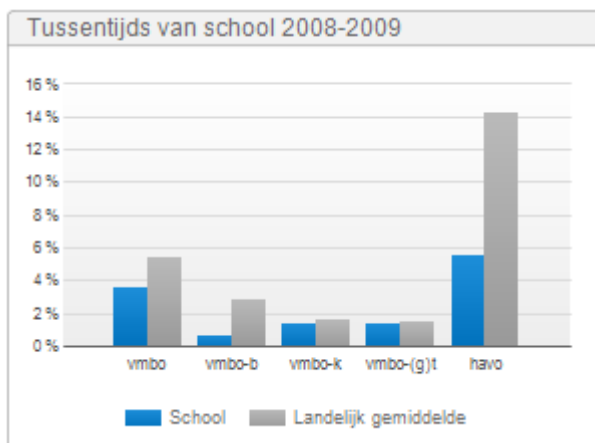

Prinses Irene

Doorstroom bovenbouw 2008-2009

Doorstroom onderbouw 2008-2009

Tussentijds van school 2008-2009

Schiebroek

Doorstroom bovenbouw 2008-2009

De Kring

Doorstroom bovenbouw 2008-2009

Berkroden

Laanslootseweg

Doorstroom bovenbouw 2008-2009

Kralingen

Doorstroom bovenbouw 2008-2009

Bergschenhoek