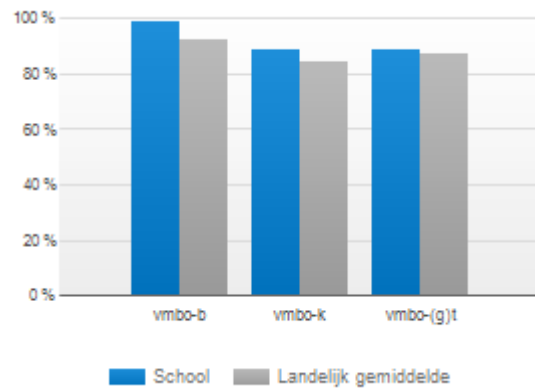

Prinses Irene

Doorstroom bovenbouw 2008-2009

Doorstroom onderbouw 2008-2009

Tussentijds van school 2008-2009

Schiebroek

Doorstroom bovenbouw 2008-2009

De Kring

Doorstroom bovenbouw 2008-2009