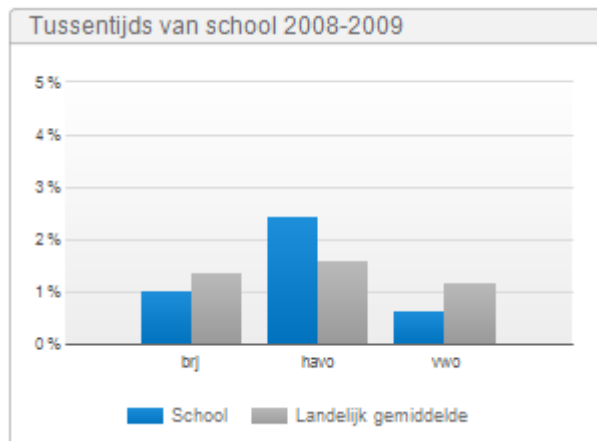

Prinses Irene

Doorstroom bovenbouw 2008-2009

Doorstroom onderbouw 2008-2009

Tussentijds van school 2008-2009

Schiebroek

Doorstroom bovenbouw 2008-2009

De Kring

Doorstroom bovenbouw 2008-2009

Berkroden

Laanslootseweg

Doorstroom bovenbouw 2008-2009

Kralingen

Doorstroom bovenbouw 2008-2009

Bergschenhoek